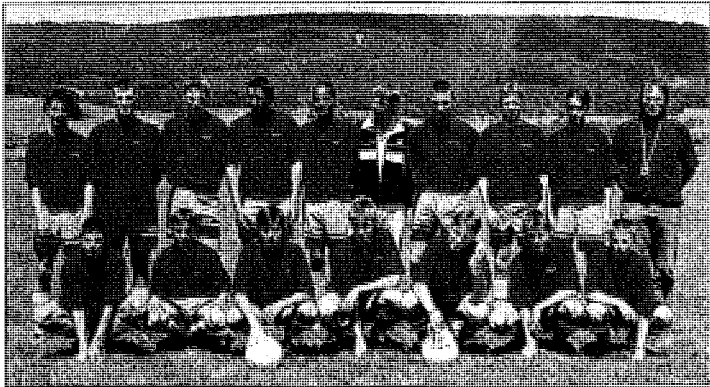

Vainqueur de la Coupe jurassienne

Coup de chapeau aux juniors C et à leur entraîneur

Jean-Michel Willemin, du Noirmont, est un entraîneur à succès. Année après année, il accumule les bons résultats avec ses juniors. La saison dernière, son équipe avait déjà engrangé la Coupe jurassienne. Et voici que le Lundi de Pentecôte, elle récidivait, non pas au Wankdorf, mais à Courtételle!. Il va de soi que ces excellents résultats ne tombent pas du ciel.

Sérieux, régularité, compétence, mais aussi tolérance sont au menu quotidien de la formation des juniors. A raison de deux entraînements hebdomadaires à Saignelégier, les juniors C du FCFM ont vécu une saison bien pleine. Arrivés premiers au terme du premier tour avec 10 matches et 30 points (104 buts marqués contre 11 reçus), ils ont ensuite joué en classe Elite au printemps. Confrontés à des équipes comme Rütli, Young Boys ou Zollikofen, ils se sont classés à une valeureuse 6e place avec 11 matches et 18 points. Mais c'est contre des équipes de ce calibre que l'on se bonifie.

Pour arriver en finale de la Coupe jurassienne, il a fallu battre pas moins de 6 équipes. Le grand jour de la finale tombait sur le Lundi de Pentecôte. A Courtételle, les juniors C du FCFM rencontraient ceux de Moutier. Après 7' de jeu, ils perdaient par 3 à 0! Dès lors, à force d'abnégation et de volonté, ils ont réussi l'exploit d'égaliser, à la toute dernière minute. L'épreuve des tirs au but allait se révéler digne d'un film d'Hitchcock. Toujours

est-il que les jeunes Francs-Montagnards l'ont emporté par... 11 à 10! Toute l'équipe a donc réussi son penalty, y compris le gardien.

Plusieurs juniors C ont eu l'honneur des sélections jurassiennes, notamment Freddy Bally et Pascal Hess en Jura M15 et Jérémy Berberat en Jura M14. Mais vu le très bon niveau général de l'équipe, il est à espérer que la plupart porteront les couleurs franc-montagnardes. Dans tous les cas, toute l'équipe montera en juniors B, pour obtenir, souhaitons-le, d'aussi bons résultats.

Encore un grand bravo à toute l'équipe!

Adieu Roland